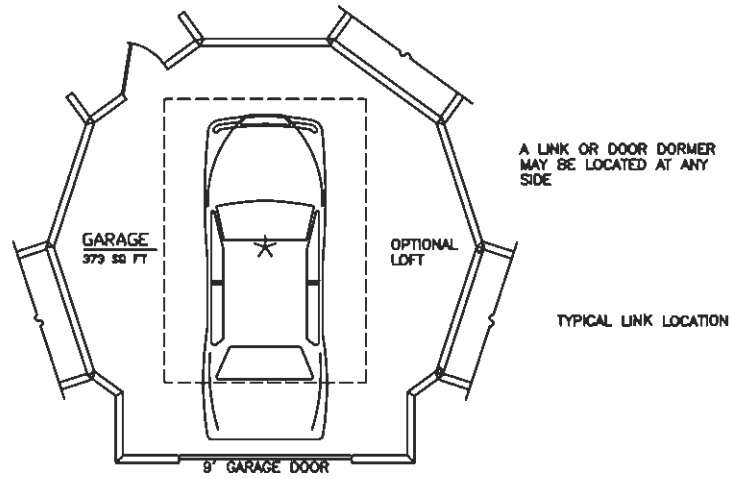

▲ 22 GAMMA 1 ▲

FIRST FLOOR:	373 sq.ft.
LOFT:	148 sq.ft.
TOTAL:	521 sq.ft.

SCALE: 1/10"=1'-0"